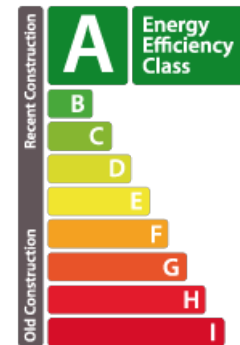

ACTUEL

IMMOBILIERE

SCHIEREN

ACTUEL

IMMOBILIERE

DESCRIPTION

Nouvelle résidence "Duerf Mëtt" située à Schieren, au sein d'un village calme. Cette nouvelle résidence est composée de 6 appartements de haut standing et d'un local commercial au rez-de-chaussée. Elle sera construite selon les règles de l'art. Cette résidence associe une qualité de standing grâce à sa basse consommation énergétique répondant à la classe d'efficiance "AB". Une diversité de matériaux et fournitures de qualité est mis à disposition du client afin de définir un bien correspondant à ses attentes. Les prix de vente sont affichés avec une TVA 3% incluse. Pour plus d'informations veuillez nous contacter.

DETAILS DU BIEN

Nombre de pièce(s) : -
Nombre de chambre(s) : -
Surface : -
Nombre de salle(s) de bain : -
Cuisine équipée : **Non**

DIAGNOSTICS ENERGETIQUES

Indice énergétique