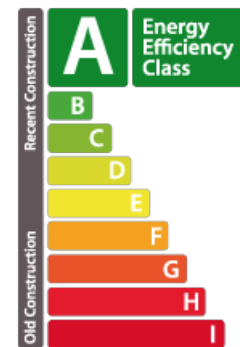

ACTUEL
IMMOBILIERE

Appartement à vendre
137.43 m² 2 chambre(s)
Schieren

789 000 €

ACTUEL
IMMOBILIERE

DESCRIPTION

Nouvelle résidence "Duerf Mëtt" située à Schieren, au sein d'un village calme. Cette nouvelle résidence est composée de 6 appartements de haut standing et d'un local commercial au rez-de-chaussée. Appartement 2 neuf situé au premier étage avec une surface habitable de +/- 106,54m² se composant comme suit : d'un hall d'entrée avec un espace de penderie, d'un WC séparé, de deux chambres à coucher dont une dispose d'un dressing et d'un balcon de +/- 6.97m², d'une salle de douche, d'une cuisine ouverte sur un vaste living avec accès à une terrasse de +/- 23.92 m² ainsi que d'un espace de rangement de. Une cave complète ce bien. Possibilité d'acquérir un emplacement intérieur à partir de 29.000€/TVA 3% incluse. Le prix de vente est affiché avec une TVA 3% incluse.

DETAILS DU BIEN

Nombre de pièce(s) : -
Nombre de chambre(s) : **2**
Surface : **137.43 m²**
Nombre de salle(s) de bain : -
Cuisine équipée : **Non**

DIAGNOSTICS ENERGETIQUES

Indice énergétique

Indice isolation