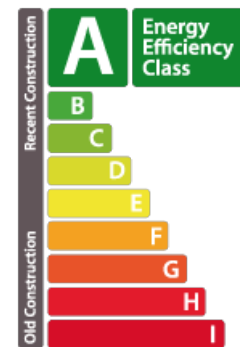

ACTUEL
IMMOBILIERE

Appartement à vendre
137.43 m² 2 chambre(s)
Schieren

749 000 €

ACTUEL
IMMOBILIERE

DESCRIPTION

Appartement neuf situé au premier étage d'une nouvelle résidence "Duerf Mëtt" située à Schieren, au sein d'un village calme. avec une surface habitable de +/- 106,54m² se composant comme suit : d'un hall d'entrée avec un espace de penderie, d'un WC séparé, de deux chambres à coucher dont une dispose d'un dressing et d'un balcon de +/- 6.97m², d'une salle de douche, d'une cuisine ouverte sur un vaste living avec accès à une terrasse de +/- 23.92 m² ainsi que d'un espace de rangement de. Une cave complète ce bien. Possibilité d'acquérir un emplacement intérieur à partir de 32.000€/TVA 3% incluse. Le prix de vente est affiché avec une TVA 3% incluse. ***New, Apartment 2 located on the first floor of the new "Duerf Mëtt" residence in Schieren, in a quiet village. With a living area of approx. 106.54 m², it comprises: an entrance hall with a wardrobe area, a separate WC, two bedrooms (one with a walk-in closet and a balcony of approx. 6.97 m²), a...

DETAILS DU BIEN

Nombre de pièce(s) : -
Nombre de chambre(s) : 2
Surface : **137.43 m²**
Nombre de salle(s) de bain : -
Cuisine équipée : **Non**

DIAGNOSTICS ENERGETIQUES

Indice énergétique

Indice isolation