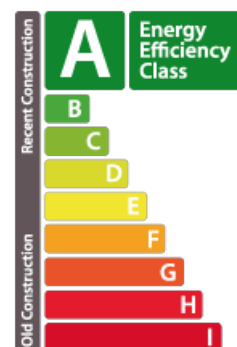

ACTUEL
IMMOBILIERE

Appartement à vendre

137.43 m² 2 chambre(s)
Schieren

749 000 €

ACTUEL
IMMOBILIERE

DESCRIPTION

Appartement neuf situé au premier étage d'une nouvelle résidence "Duerf Mëtt" située à Schieren, au sein d'un village calme. avec une surface habitable de +/- 106,54m² se composant comme suit : d'un hall d'entrée avec un espace de penderie, d'un WC séparé, de deux chambres à coucher dont une dispose d'un dressing et d'un balcon de +/- 6.97m², d'une salle de douche, d'une cuisine ouverte sur un vaste living avec accès à une terrasse de +/- 23.92 m² ainsi que d'un espace de rangement de. Une cave complète ce bien. Possibilité d'acquérir un emplacement intérieur à partir de 32.000€/TVA 3% incluse. Le prix de vente est affiché avec une TVA 3% incluse.***New, Apartment 2 located on the first floor of the new "Duerf Mëtt" residence in Schieren, in a quiet village. With a living area of approx. 106.54 m², it comprises: an entrance hall with a wardrobe area, a separate WC, two bedrooms (one with a walk-in closet and a balcony of approx. 6.97 m²), a...

DIAGNOSTICS ENERGETIQUES

Indice énergétique

Indice isolation